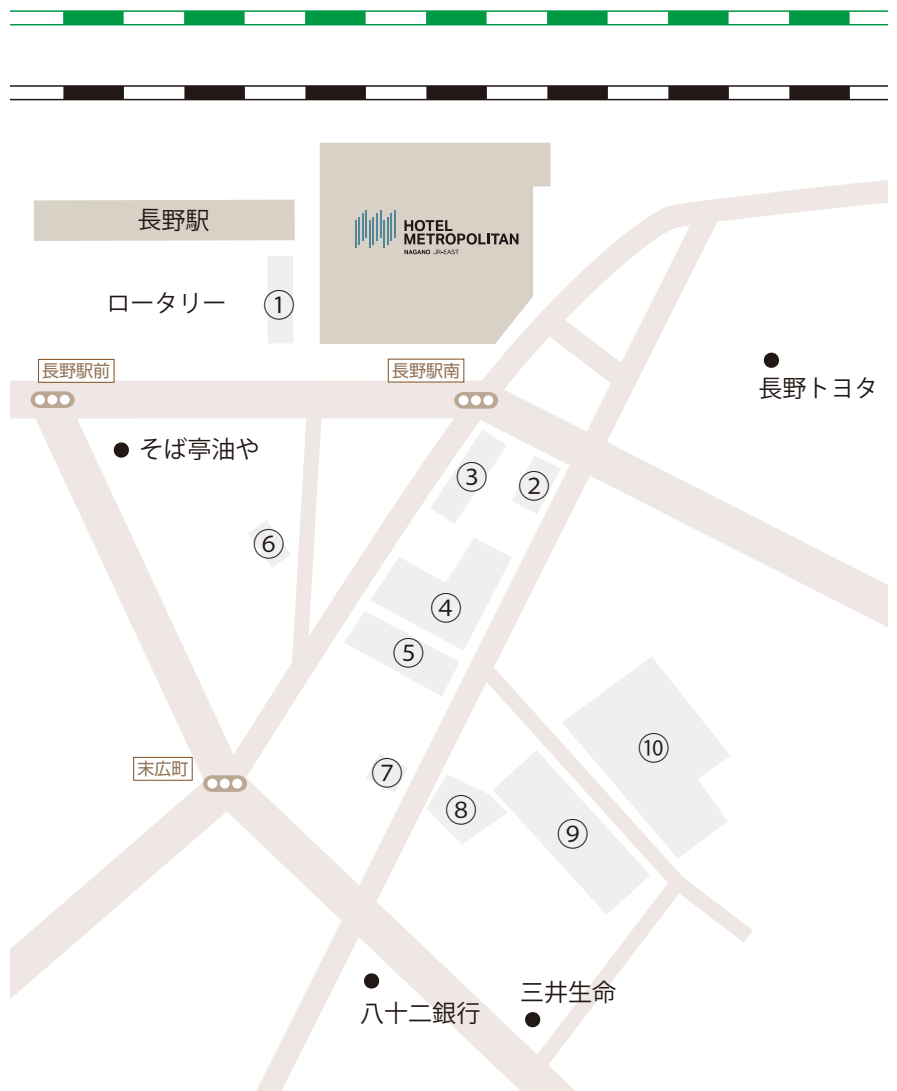

近隣有料駐車場のご案内

①	長野市長野駅善光寺口駐車場 [収容台数] 8台 [営業時間] 24時間
②	長野駅前ミニパーク [収容台数] 7台 [営業時間] 24時間
③	善光寺口パーキング第2 [収容台数] 23台 [営業時間] 24時間
④	駅前中央パーキング [収容台数] 25台 [営業時間] 24時間
⑤	ナガノ駅前パーキング [収容台数] 16台 [営業時間] 24時間
⑥	ウエストプラザ長野駐車場 [収容台数] 56台 [営業時間] 7:00-24:00
⑦	リパーク長野南石堂町第2 [収容台数] 4台 [営業時間] 24時間
⑧	リパーク長野南石堂町 [収容台数] 17台 [営業時間] 24時間
⑨	リパーク長野南石堂町花屋 [収容台数] 61台 [営業時間] 24時間
⑩	タイムズ長野南石堂 [収容台数] 8台 [営業時間] 24時間

※ホテルの契約駐車場ではございません。予めご了承ください。