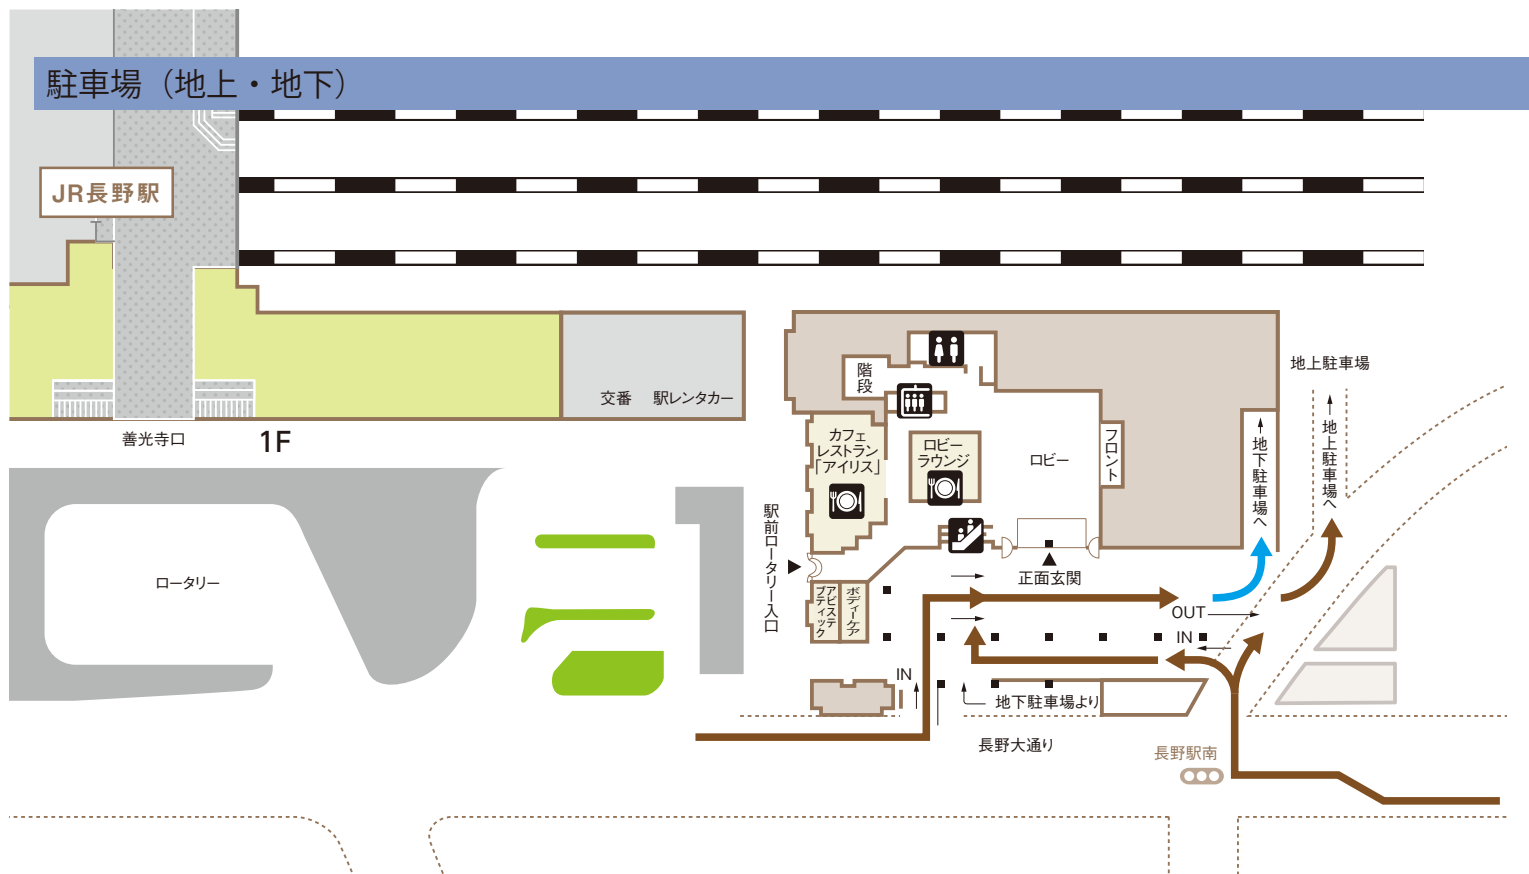

駐車場（地上・地下）

近隣有料駐車場のご案内

①	長野市長野駅善光寺口駐車場 [収容台数] 8台 [営業時間] 24時間
②	長野駅前ミニパーク [収容台数] 7台 [営業時間] 24時間
③	善光寺口パーキング第2 [収容台数] 23台 [営業時間] 24時間
④	駅前中央パーキング [収容台数] 25台 [営業時間] 24時間
⑤	ナガノ駅前パーキング [収容台数] 16台 [営業時間] 24時間
⑥	ウエストプラザ長野駐車場 [収容台数] 56台 [営業時間] 7:00-24:00
⑦	リパーク長野南石堂町第2 [収容台数] 4台 [営業時間] 24時間
⑧	リパーク長野南石堂町 [収容台数] 17台 [営業時間] 24時間
⑨	リパーク長野南石堂町花屋 [収容台数] 61台 [営業時間] 24時間
⑩	タイムズ長野南石堂 [収容台数] 8台 [営業時間] 24時間