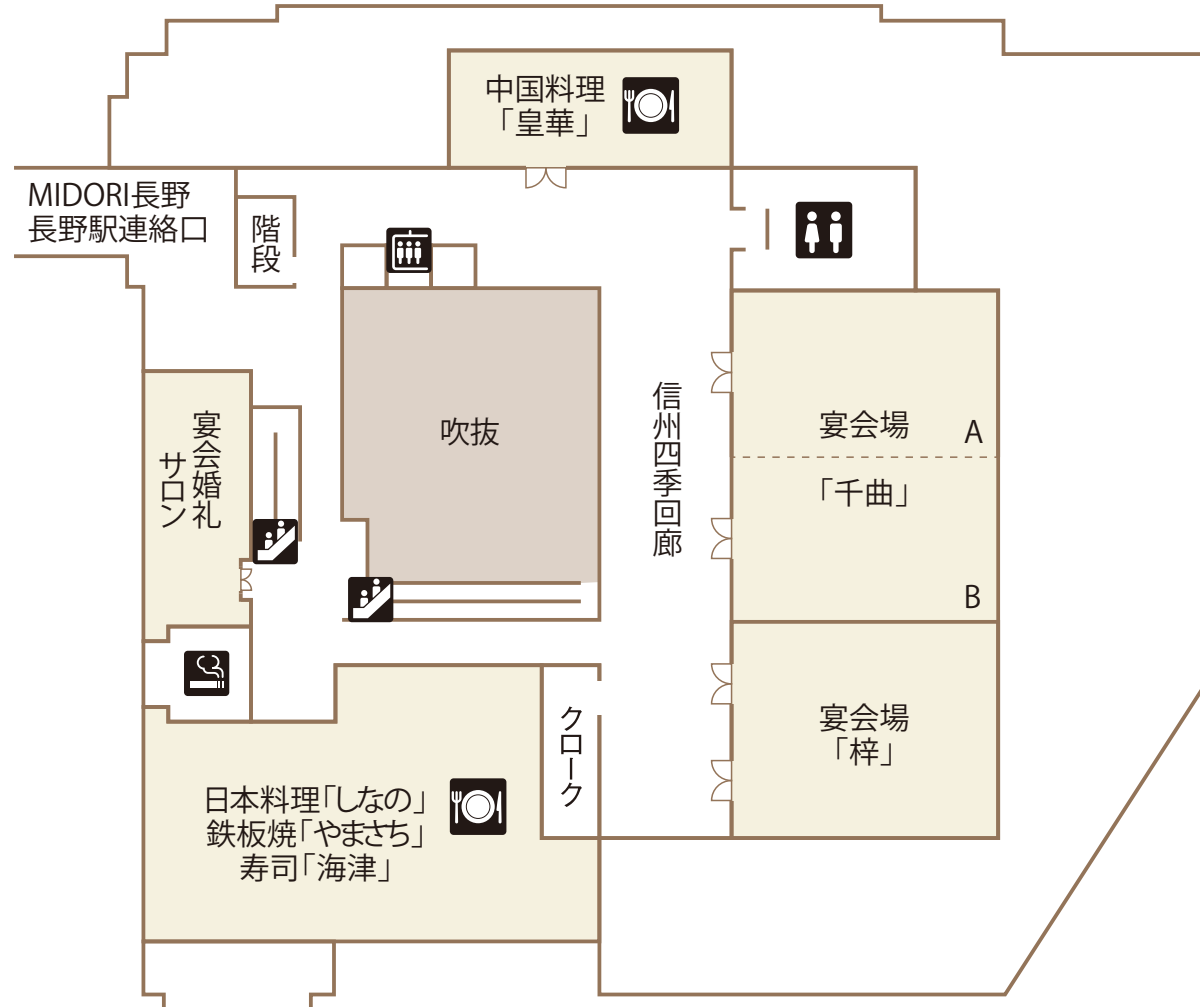

**HOTEL  
METROPOLITAN**  
NAGANO JR-EAST

トイレ レストラン&バー エレベーター エスカレーター 喫煙所

# FLOOR MAP

## 2F

**HOTEL  
METROPOLITAN**  
NAGANO JR-EAST

 トイレ  エレベーター  エスカレーター

FLOOR MAP

3F

**HOTEL  
METROPOLITAN**  
NAGANO JR-EAST

 トイレ  エレベーター

FLOOR MAP