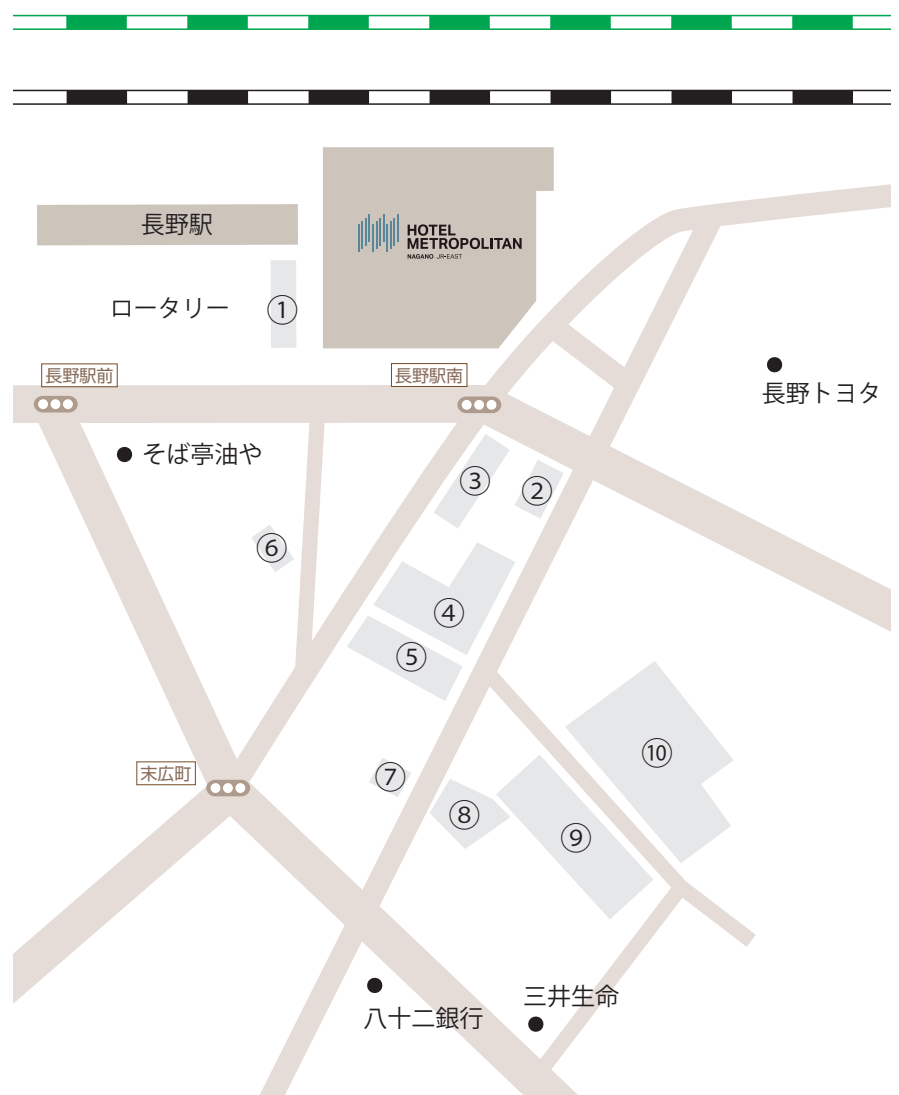

近隣有料駐車場のご案内

①	長野市長野駅善光寺口駐車場 [収容台数] 8台 [営業時間] 24時間
②	長野駅前ミニパーク [収容台数] 7台 [営業時間] 24時間
③	善光寺口パーキング第2 [収容台数] 23台 [営業時間] 24時間
④	駅前中央パーキング [収容台数] 25台 [営業時間] 24時間
⑤	ナガノ駅前パーキング [収容台数] 16台 [営業時間] 24時間
⑥	ウエストプラザ長野駐車場 [収容台数] 56台 [営業時間] 7:00-24:00
⑦	リパーク長野南石堂町第2 [収容台数] 4台 [営業時間] 24時間
⑧	リパーク長野南石堂町 [収容台数] 17台 [営業時間] 24時間
⑨	リパーク長野南石堂町糶屋 [収容台数] 61台 [営業時間] 24時間
⑩	タイムズ長野南石堂 [収容台数] 8台 [営業時間] 24時間

※ホテルの契約駐車場ではございません。予めご了承ください。