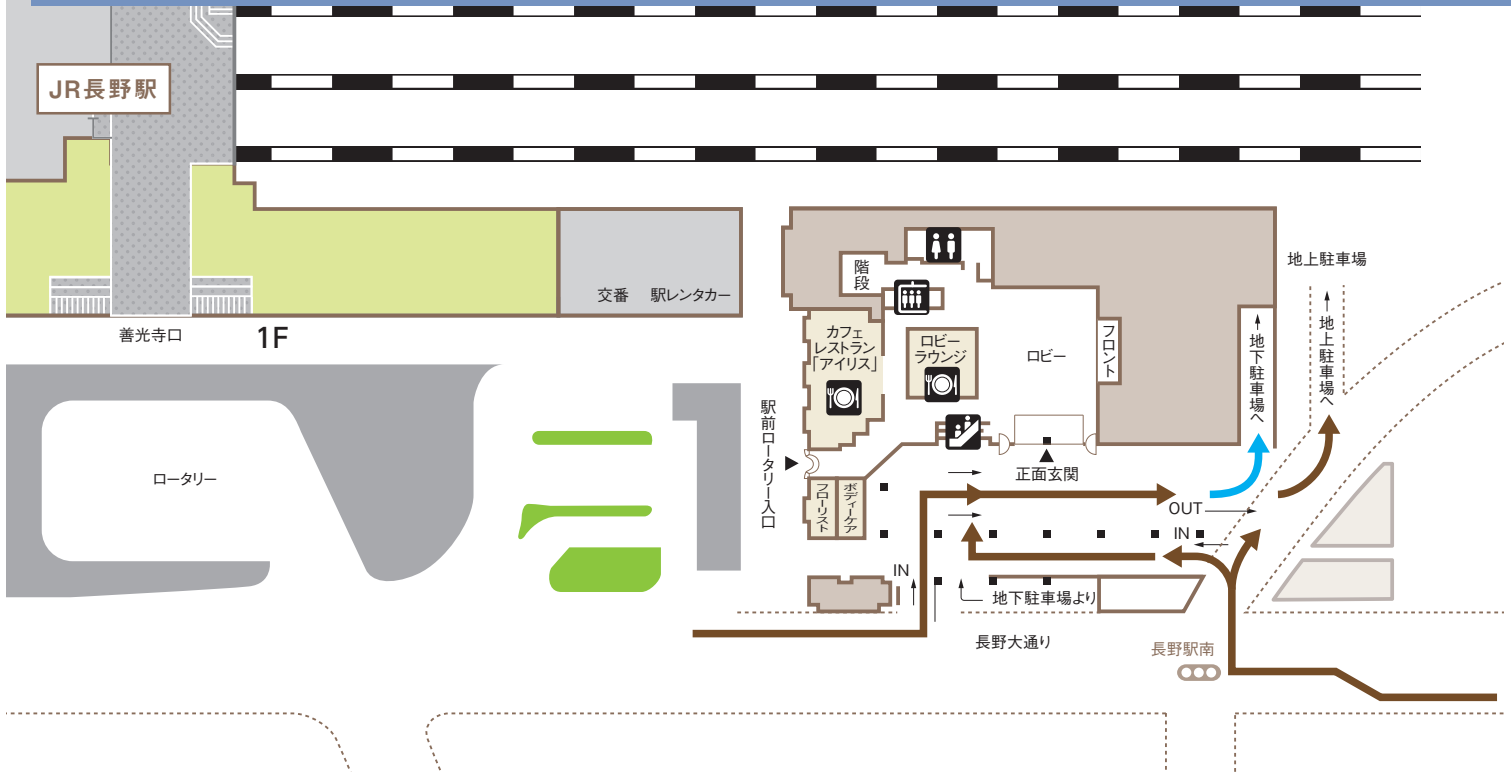

## 駐車場（地上・地下）

## 近隣有料駐車場のご案内

①	長野市長野駅善光寺口駐車場 [収容台数] 8台 [営業時間] 24時間
②	長野駅前ミニパーク [収容台数] 7台 [営業時間] 24時間
③	善光寺口パーキング第2 [収容台数] 23台 [営業時間] 24時間
④	駅前中央パーキング [収容台数] 25台 [営業時間] 24時間
⑤	ナガノ駅前パーキング [収容台数] 16台 [営業時間] 24時間
⑥	ウエストプラザ長野駐車場 [収容台数] 56台 [営業時間] 7:00-24:00
⑦	リパーク長野南石堂町第2 [収容台数] 4台 [営業時間] 24時間
⑧	リパーク長野南石堂町 [収容台数] 17台 [営業時間] 24時間
⑨	リパーク長野南石堂町糶屋 [収容台数] 61台 [営業時間] 24時間
⑩	タイムズ長野南石堂 [収容台数] 8台 [営業時間] 24時間