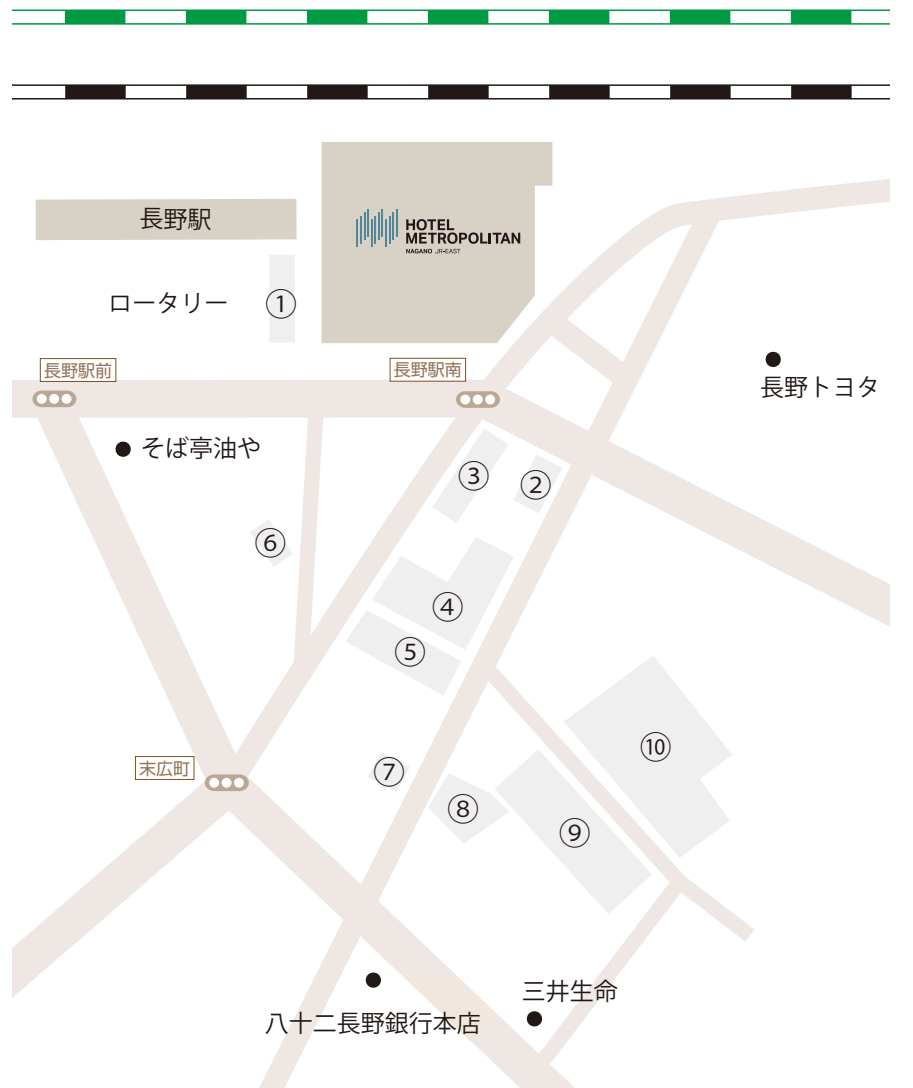

近隣有料駐車場のご案内

①	長野市長野駅善光寺口駐車場 [収容台数] 8台 [営業時間] 24時間
②	長野駅前ミニパーク [収容台数] 7台 [営業時間] 24時間
③	善光寺口パーキング第2 [収容台数] 23台 [営業時間] 24時間
④	駅前中央パーキング [収容台数] 25台 [営業時間] 24時間
⑤	ナガノ駅前パーキング [収容台数] 16台 [営業時間] 24時間
⑥	ウエストプラザ長野駐車場 [収容台数] 56台 [営業時間] 7:00-24:00
⑦	リパーク長野南石堂町第2 [収容台数] 4台 [営業時間] 24時間
⑧	リパーク長野南石堂町 [収容台数] 17台 [営業時間] 24時間
⑨	リパーク長野南石堂町靴屋 [収容台数] 56台 [営業時間] 24時間
⑩	タイムズ長野南石堂 [収容台数] 8台 [営業時間] 24時間

※ホテルの契約駐車場ではございません。予めご了承ください。