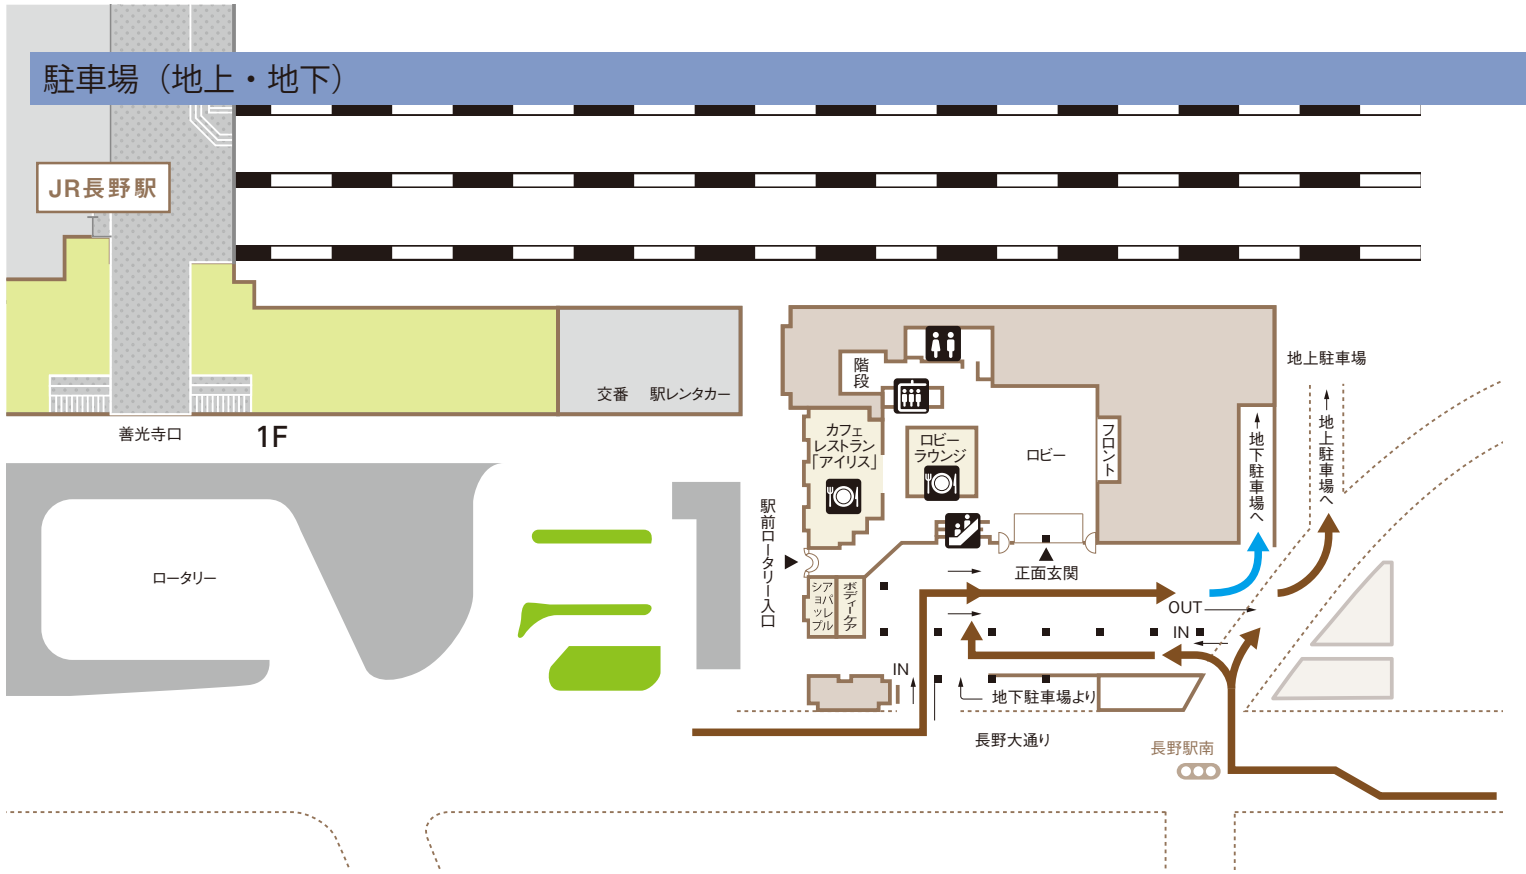

駐車場（地上・地下）

近隣有料駐車場のご案内

①	長野市長野駅善光寺口駐車場 [収容台数] 8台 [営業時間] 24時間
②	長野駅前ミニパーク [収容台数] 7台 [営業時間] 24時間
③	善光寺口パーキング第2 [収容台数] 23台 [営業時間] 24時間
④	駅前中央パーキング [収容台数] 25台 [営業時間] 24時間
⑤	ナガノ駅前パーキング [収容台数] 16台 [営業時間] 24時間
⑥	ウエストプラザ長野駐車場 [収容台数] 56台 [営業時間] 7:00-24:00
⑦	リパーク長野南石堂町第2 [収容台数] 4台 [営業時間] 24時間
⑧	リパーク長野南石堂町 [収容台数] 17台 [営業時間] 24時間
⑨	リパーク長野南石堂町靴屋 [収容台数] 56台 [営業時間] 24時間
⑩	タイムズ長野南石堂 [収容台数] 8台 [営業時間] 24時間

※ホテルの契約駐車場ではございません。予めご了承ください。

※2026年5月現在